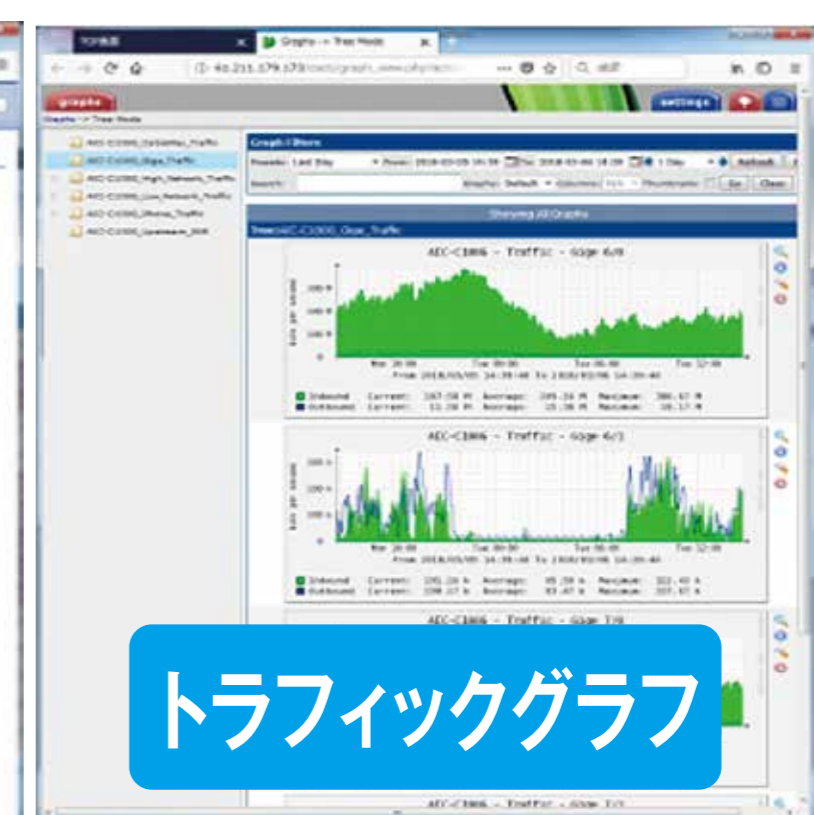

※実装イメージ(前面)

ソフトウェアイメージ

ユーザーインターフェース

プロビTOP

- シンプルで見やすいTOP
- 分かりやすいMENU
- カスタマイズツールの配置が容易
- 英語メニュー切替
- フレーム色の変更

CM簡易グラフ

トラフィックグラフ

社会インフラ統轄本部 営業第三部 03-5476-3916