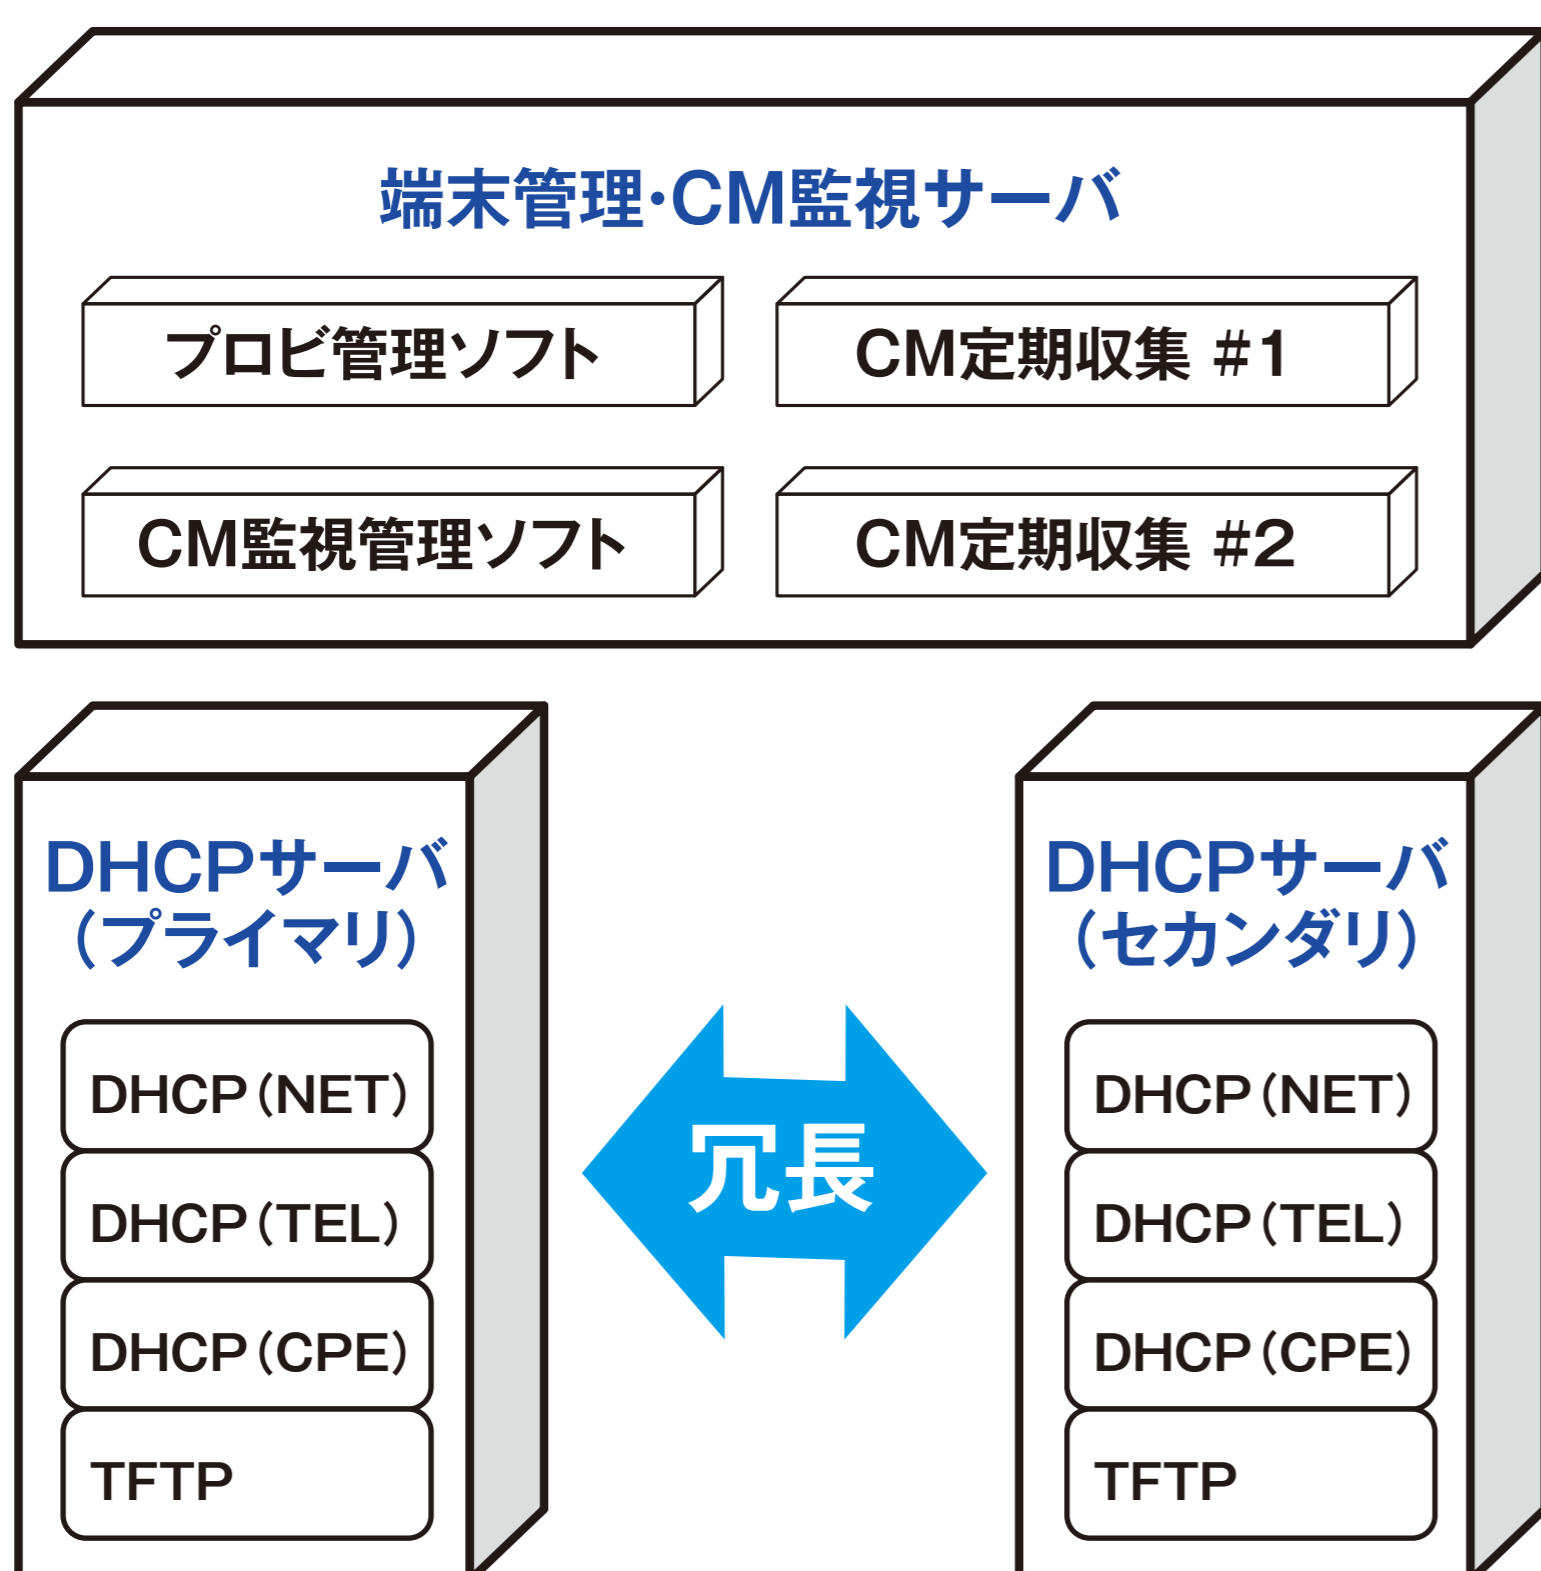

プロビジョニング・監視システム

TIMS Net Pro

- 多メーカーのCMTS・CMの監視・制御に対応
- FTTHサービスCPEへのDHCP制御も可能

製品特徴

- ✓ 汎用サーバ構築によるコストパフォーマンス
- ✓ DHCP・TFTPサーバの完全冗長による信頼性
- ✓ プライマリ電話サービスに対応
- ✓ 多メーカーのCMTSに対応 (Cisco, Arris, CASA)
- ✓ オープンソースによる柔軟なカスタマイズ
- ✓ 他システムとの連携が容易
(SMS・SNMP・MRTG・伝送路監視 など)
- ✓ CSVファイル取込による一括設定
- ✓ 豊富なオプションツール・アラート機能
(リース利用率・ノード毎のCM監視・位置移動検知
リアルタイムSNR監視・ポートトラフィックなど)

※実装イメージ(前面)

ソフトウェアイメージ

ユーザーインターフェース

プロビTOP

- シンプルで見やすいTOP
- 分かりやすいMENU
- カスタマイズツールの配置が容易
- 英語メニュー切替
- フレーム色の変更

CM簡易グラフ

トラフィックグラフ

社会インフラ統轄本部 営業第三部 03-5476-3916