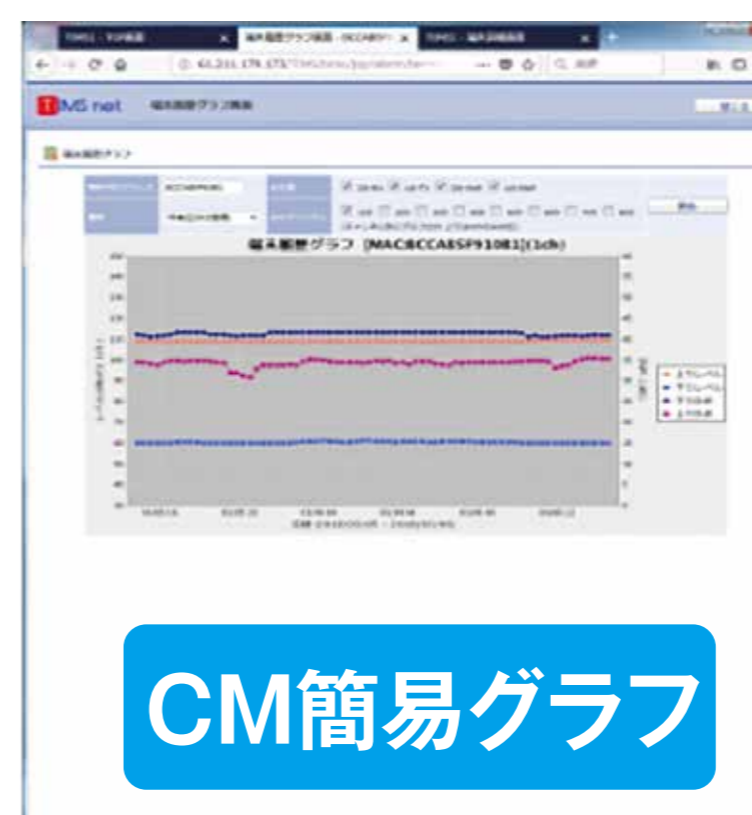

※実装イメージ(前面)

ソフトウェアイメージ

ユーザーインターフェース

プロビTOP

- シンプルで見やすいTOP
- 分かりやすいMENU
- カスタマイズツールの配置が容易
- 英語メニュー切替
- フレーム色の変更

CM簡易グラフ

トラフィックグラフ

社会インフラ統轄本部 営業第三部 03-5476-3916